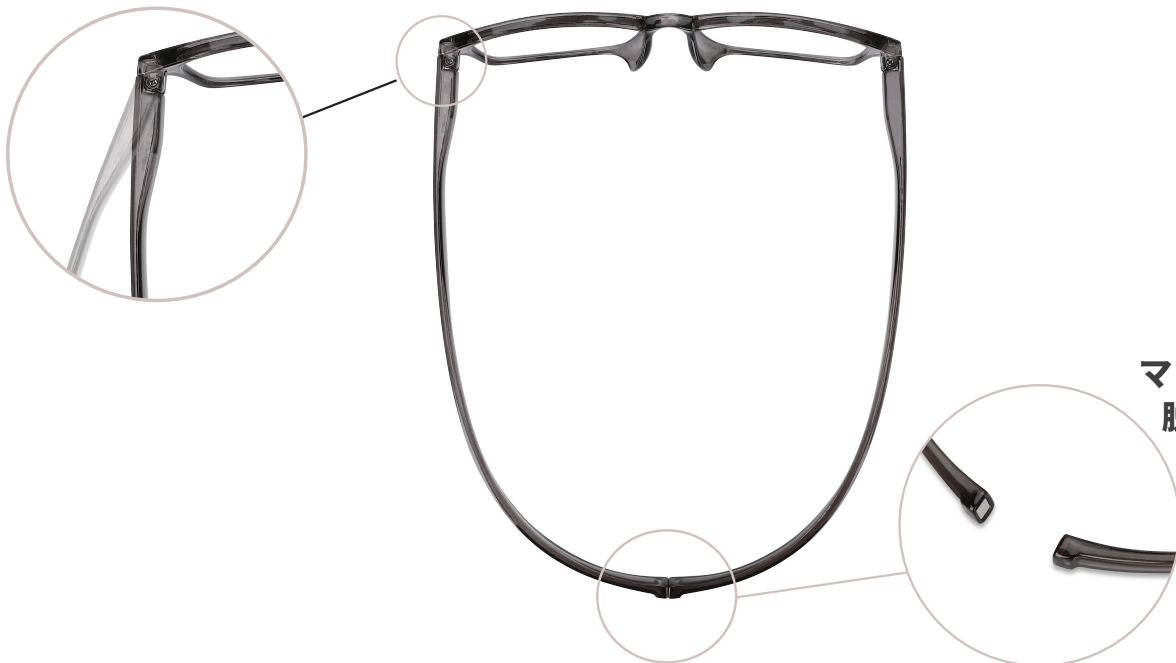

Home Sweet Home Style
Hackberry *glass*

NECK READING GLASSES

首に掛けられる老眼鏡

展開度数 **+2.0/+3.0/+4.0**

P168K

P169K

商品特徴

バネ丁番使用
頭にフィット!

マグネット式
脱着簡単!

日本人の骨格に合わせて設計したフレーム、バネ丁番でフィット感抜群！

高さ 37mm

幅 139mm

イメージ画像

- 首に掛けるとアクセサリ感覚のおしゃれアイテムに！
- 使い終わったらサッと外せる 必要な時まで首でスタンバイ